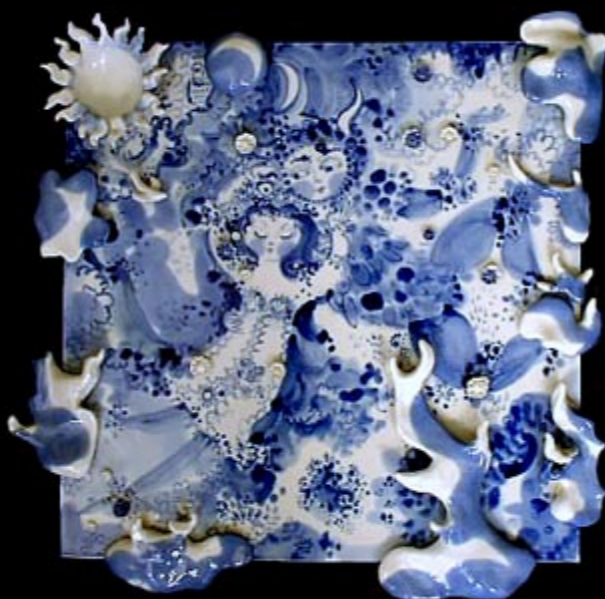

マイセン サマーナイトドリーム

サマーナイトドリーム/プラーク/ティタニア

サマーナイトドリーム/ティタニア陶板

サマーナイトドリーム/立体陶板

サマーナイトドリーム/プラーク/ティタニアと
ツェットル全体

サマーナイトドリーム/プラーク/ティタニアと
ツェットル

サマーナイトドリーム1番C/S

サマーナイトドリーム2番C/S

サマーナイトドリーム3番C/S

サマーナイトドリーム5番C/S

サマーナイトドリーム/コーヒーC/S6番

サマーナイトドリーム/プラチナの梔

サマーナイトドリームペンダント

サマーナイトドリームペンダント

サマーナイトドリームペンダント

サマーナイトドリーム/ヴェルナー直筆画